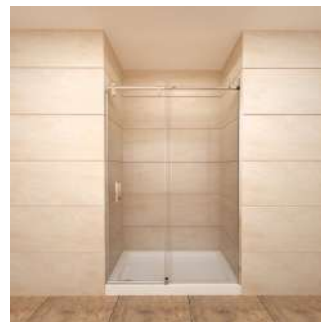

MANET 8 mm

MANET
8 mm