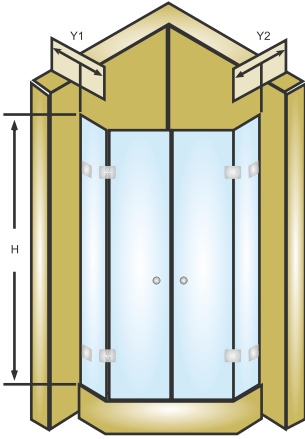

1. A : Anma Ölçüsü P1 / P2 : Penta Tekne Kenar Ölçüsü
   B : Anma Ölçüsü P3 : Penta Tekne Ön Düzlük Ölçüsü
   H : Kabin Yüksekliği Y1 / Y2 : Duvar Yamukluğu (mm)