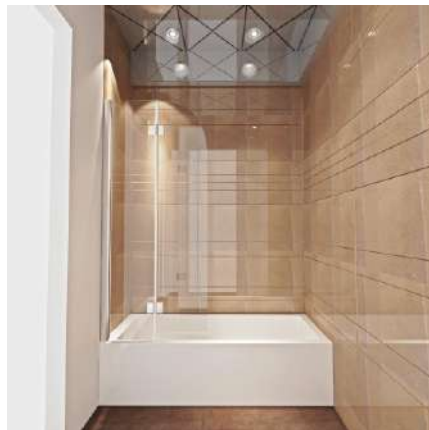

2002 MENTEŞELİ 6 mm