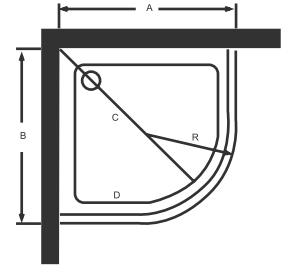

1. A : Anma Ölçüsü H : Kabin Yüksekliği
   B : Anma Ölçüsü Y1 / Y2 : Duvar Yamukluğu (mm)
   C : Eksen Ölçüsü R : Radyus
   D : Et Kalınlığı