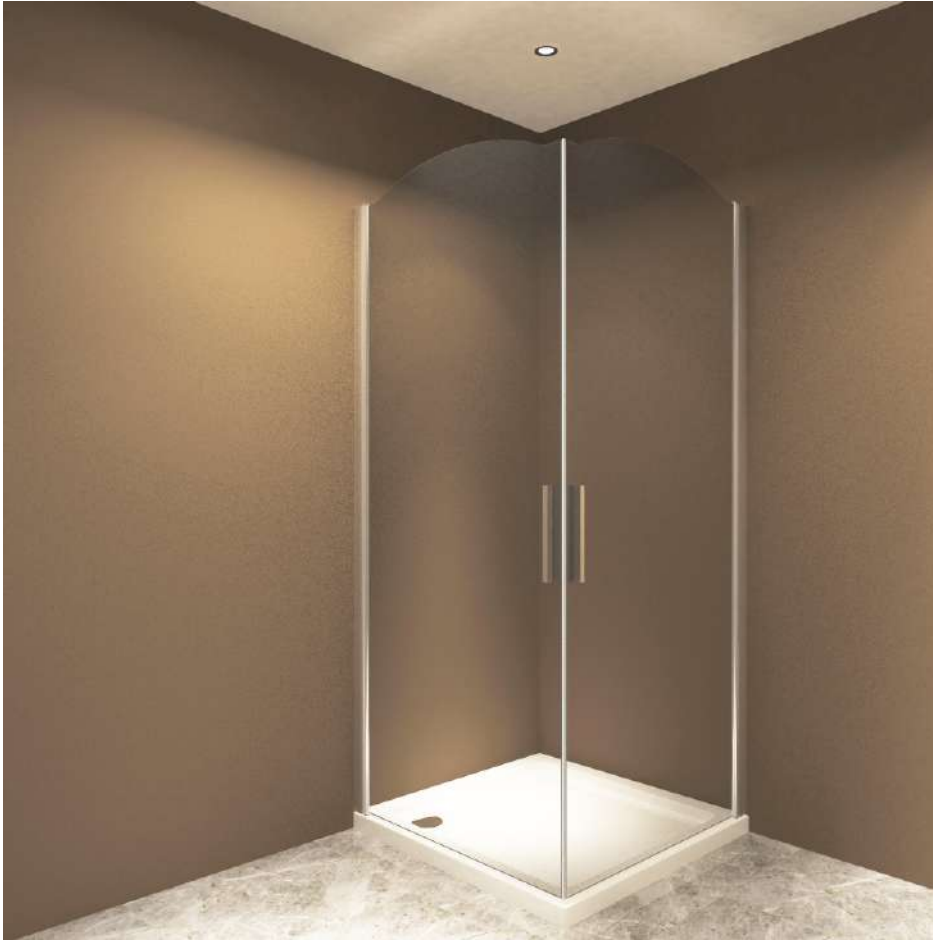

## STAR SEDEF

6 mm

TEMPERLİ ŞEFFAF 6 mm			KARE DUŞ TEKNESİ ÜZERİ			
STAR SEDEF	ÖLÇÜ	STD H=	GİRİŞ ALANI	PARLAK ELOKSAL	SİYAH	ALTIN
	70*70	190	60 cm	6.950 TL	7.950 TL	9.950 TL
	80*80	190	70 cm	7.100 TL	8.100 TL	10.100 TL
	90*90	190	80 cm	7.250 TL	8.250 TL	10.250 TL