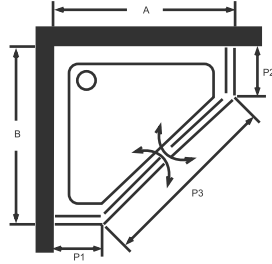

1. A : Anma Ölçüsü P1 / P2 : Penta Tekne Kenar Ölçüsü
   B : Anma Ölçüsü P3 : Penta Tekne Ön Düzlük Ölçüsü
   H : Kabin Yüksekliği Y1 / Y2 : Duvar Yamukluğu (mm)