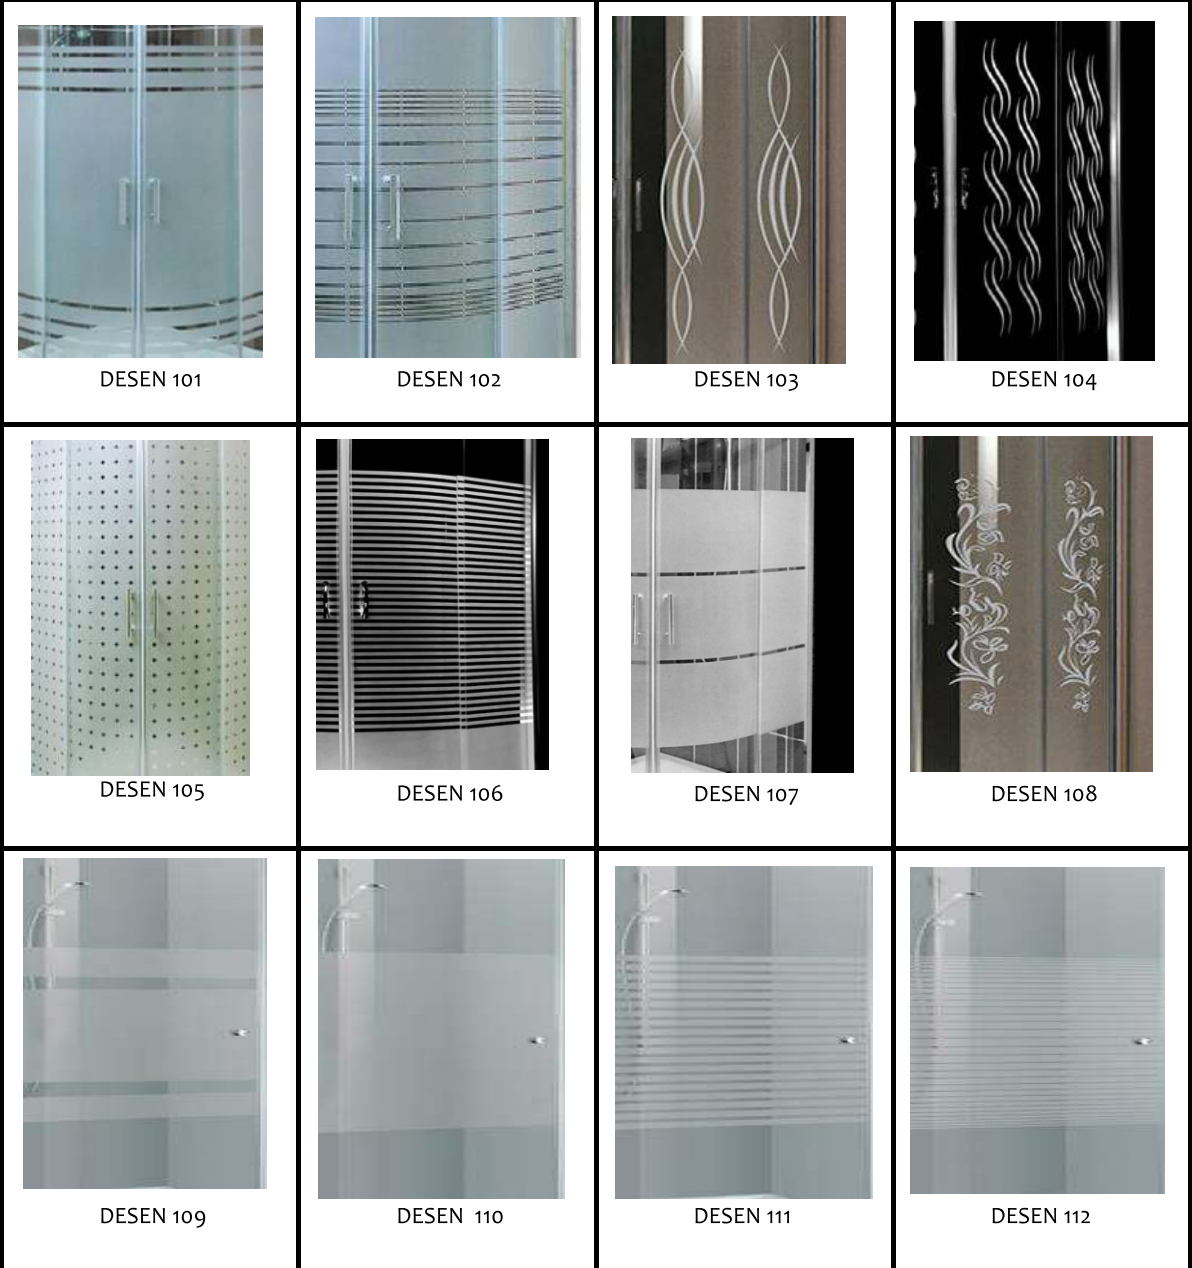

## KUMLAMA DESEN OPSİYONLARI

MONTAJ FİYATLARI	
8 MM TEMPERLİ ÜRÜNLER	550 TL
6MM TEMPERLİ ÜRÜNLER	450 TL
5MM TEMPERLİ ÜRÜNLER	450 TL
DUŞ TEKNESİ	350 TL
CLEAR SHİELD UYGULAMA	900 TL
CAM DESEN UYGULAMA	450 TL
CAM RENK	1.000 TL
SERVİS BEDELİ	250 TL + MALZEME
ADALAR MONTAJ BEDELİ	1.300 TL
ÇATALCA - DARICA - BAYRAMOĞLU - İZMİT - ŞİLE - AĞVA MONTAJ BEDELİ	1.300 TL
ŞEHİR DIŞI MONTAJLARDA MESAFEYE GÖRE	Fiyat Sorunuz.