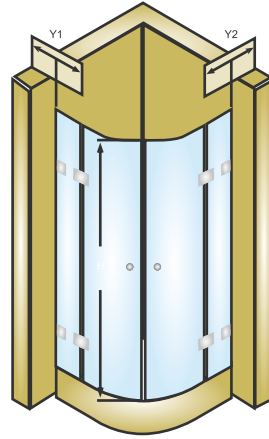

1. A : Anma Ölçüsü H : Kabin Yüksekliği
   B : Anma Ölçüsü Y1 / Y2 : Duvar Yamukluğu (mm)
   C : Eksen Ölçüsü R : Radyus
   D : Et Kalınlığı