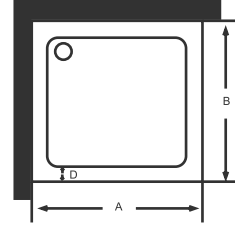

ÖLÇÜ ALMA TEKNİKLERİ

1. A : Anma Ölçüsü
   B : Anma Ölçüsü
   D : Et Kalınlığı
   H : Kabin Yüksekliği
   Y1 / Y2 : Duvar Yamukluğu (mm)