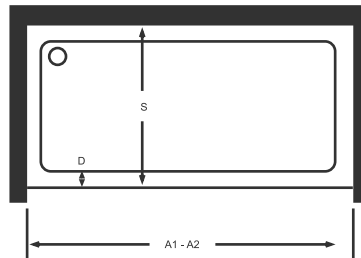

1. A : Anma Ölçüsü
   D : Et Kalınlığı
   H : Kabin Yüksekliği
   S : Özel Stabilizer Uygulamaları
   Y1 / Y2 : Duvar Yamukluğu (mm)

NOTLAR:

- Y1 / Y2 ölçüleri mevcut ise anma ölçüsüne dahil ediniz.
- Kabinin oturacağı yüzeyde başlık, kumanda kolu ve batarya vs. varsa kabinin kurulabileceğinden emin olunuz.
- Tekne veya küvet montajı, terazide yapılmış olmalıdır.