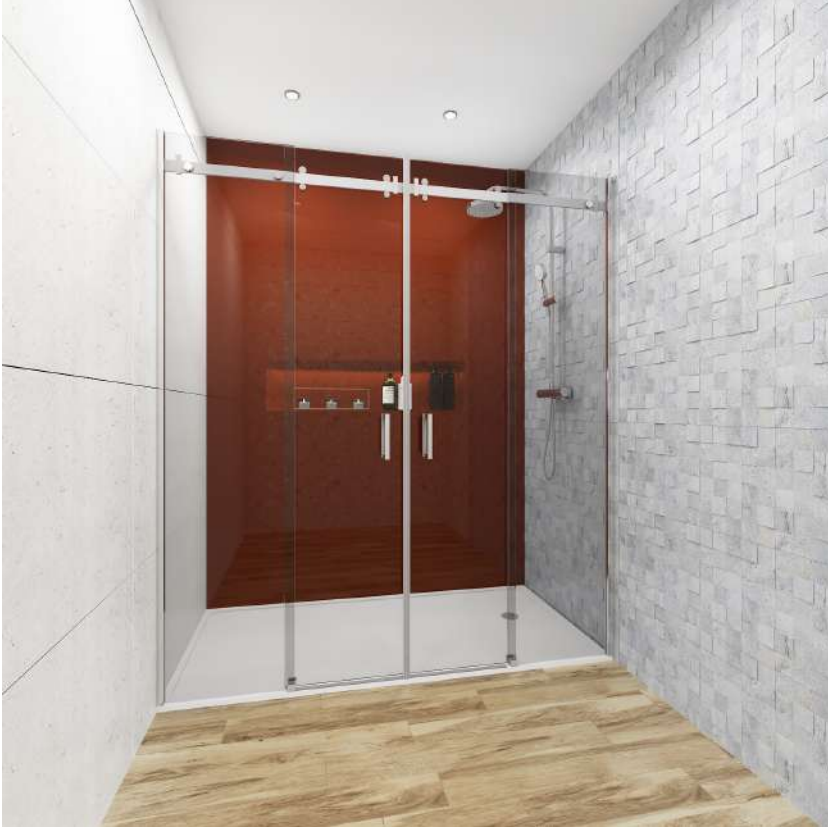

GEO 4D

6 mm Temperli Cam / 2 Sabit + 2 Kayar Sürgülü Sistem

ÜRÜN GENEL BİLGİSİ

Kullanım Alanı	: Duş Teknesi Üzeri / Zemin Üzeri (Hemzemin)
Cam Özellikleri	: 6 mm Temperli Güvenli Cam (h: 200 cm Standart)
Profil & Aksesuar	: 304 Kalite Paslanmaz Çelik & Pirinç Gövde
Yüzey Kaplama	: PVD
Yüzey Boya	: Elektrostatik Toz Boya
Sızdırmazlık Detayı	: 6 mm Uyumlu, Yüksek Mukavemetli Şeffaf Polikarbon Fitiller
Ekstra Seçenekler	: Reflekte Cam Alternatifleri

Genişlik (cm)	Giriş Alanı (cm)	Yükseklik (cm)	Parlak Krom	Elektrostatik	Diğer PVD
140	55	200	₺56.789	₺61.662	₺92.365
150	60	200	₺57.489	₺62.330	₺93.253
160	65	200	₺58.190	₺63.031	₺94.141
170	70	200	₺58.891	₺63.700	₺95.029
180	75	200	₺59.560	₺64.433	₺95.918
190	80	200	₺60.260	₺65.101	₺96.806
200	85	200	₺60.961	₺65.802	₺97.694

Yan Panel

Genişlik (cm)	Yükseklik (cm)	Parlak Krom	Elektrostatik	Diğer PVD
70	200	₺11.148	₺12.422	₺19.600
80	200	₺11.785	₺13.377	₺20.825
90	200	₺12.422	₺14.333	₺22.050
100	200	₺13.059	₺15.288	₺23.275

Kutu Profil Bedeli-Krom	₺3.500	Cam Renk Farkı	₺10.000	Özel Kesim Bedeli Net Fiyat	₺4.000	Nervürlü Cam 8 MM	Liste Fiyatına 20% eklenir.
Kutu Profil Bedeli-PVD Renkler	₺6.000	Cam Desen Farkı	₺3.500	Montaj Bedeli Net Fiyat	₺2.500	Ölçü Yükseklik Farkı	Her 20 cm için %20 ilave edilir.
Kutu Profil Bedeli-Elekt. Renkler	₺4.500	Dijital Baskı Bedeli	₺8.500	Clear Shield Bedeli	₺3.000		

Cam Tipleri

- Şeffaf
- Satine
- Füme
- Bronz
- Füme Reflekte
- Bronz Reflekte
- Karolaj Desen
- Nervürlü
- Nervürlü Füme
- Nervürlü Bronz
- Dijital Baskı

PVD Renk Seçenekleri

- Parlak Krom
- Parlak Bakır
- Fırçalı Nikel
- Parlak Siyah
- Parlak Altın
- Mat Altın

Elektrostatik Renk Seçenekleri

- Beyaz
- Moka
- Yeşil
- Antrasit
- Mat Siyah
- Vizon
- Mavi